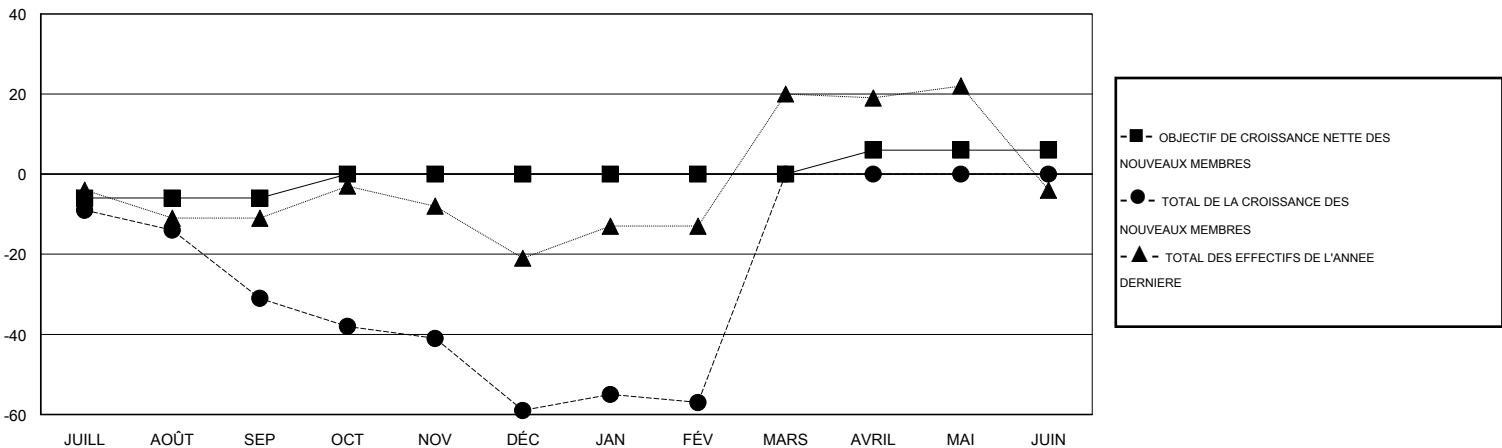

BUTS ET MEMBRES REELS - CUMULATIF

CLUBS RADIES: 0	32 CLUBS OF 81 ONT AJOUTE 1 OU PLUSIEURS NOUVEAUX MEMBRES	DISTRIBUTION PAR SEXE
		HOMME 1,214 (77.97%)
		FEMME 343 (22.03%)
MEMBRES RADIES	CLIQUEZ ICI POUR LES INFORMATIONS CUMULATIVES SUR LES EFFECTIFS	NOMBRE TOTAL DE MEMBRES D'UNITÉS FAMILIALES 46
DECEDE 8		MEMBRES DE FAMILLE QUI RÈGENT LA MOITIÉ DES COTISATIONS 23
CLUB ANNULÉ 0		
AUTRE 85		
TOTAL 93