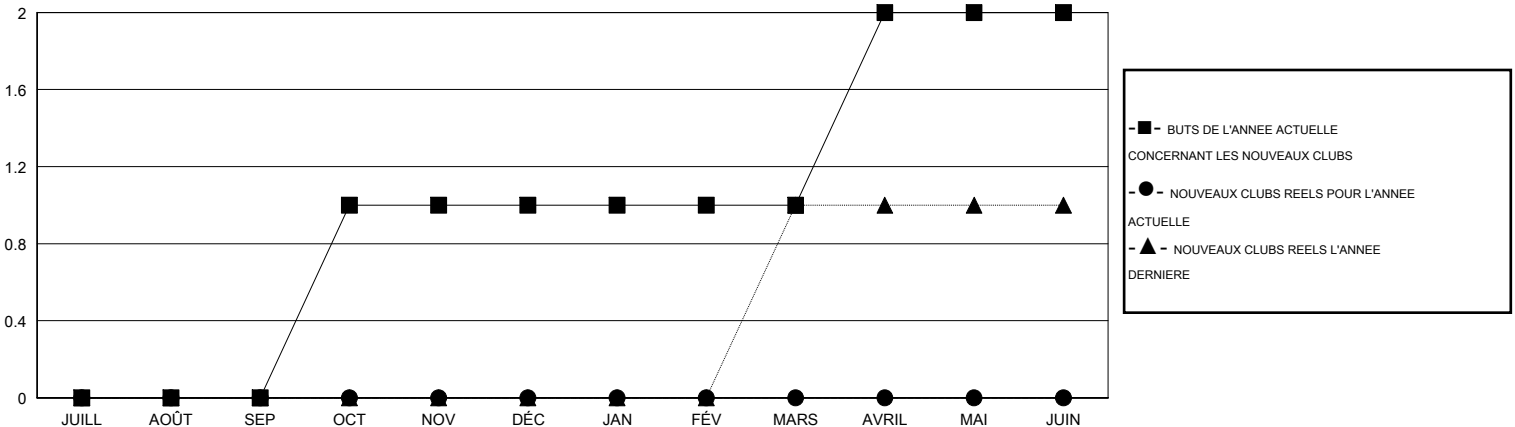

MONTHLY MEMBERSHIP PROGRESS REPORT

District 103IW

Results as of: 2/28/2017

GMT: Jean-Jacques STOFFEL-MUNCK

LIEU FRANCE

RC EME

Clubs				Membres			
RESULTATS POUR 2016-2017				RESULTATS POUR 2016-2017			
TRIMESTRE	BUT CONCERNANT LES NOUVEAUX CLUBS	NOUVEAUX CLUBS	CLUBS ANNULÉS	TRIMESTRE	OBJECTIF DE CROISSANCE NETTE DES NOUVEAUX MEMBRES (excluant les membres réintégrés ou transférés)	TOTAL DE LA CROISSANCE DES NOUVEAUX MEMBRES (excluant les membres réintégrés ou transférés)	TOTAL DES MEMBRES RADIES (y compris les transferts)
JUILL/AOÛT/SEP	0	0	0	JUILL/AOÛT/SEP	-6	3	34
OCT/NOV/DÉC	1	0	0	OCT/NOV/DÉC	6	20	48
JAN/FÉV/MARS	0	0	0	JAN/FÉV/MARS	0	13	11
AVRIL/MAI/JUIN	1	0	0	AVRIL/MAI/JUIN	6	0	0

BUTS ET NOUVEAUX CLUBS REELS - CUMULATIF

BUTS ET MEMBRES REELS - CUMULATIF

CLUBS RADIES: 0	32 CLUBS OF 81 ONT AJOUTE 1 OU PLUSIEURS NOUVEAUX MEMBRES	DISTRIBUTION PAR SEXE
		HOMME 1,214 (77.97%)
		FEMME 343 (22.03%)
MEMBRES RADIES	CLIQUEZ ICI POUR LES INFORMATIONS CUMULATIVES SUR LES EFFECTIFS	NOMBRE TOTAL DE MEMBRES D'UNITÉS FAMILIALES 46
DECEDE 8		MEMBRES DE FAMILLE QUI RÈGENT LA MOITIÉ DES COTISATIONS 23
CLUB ANNULÉ 0		
AUTRE 85		
TOTAL 93		